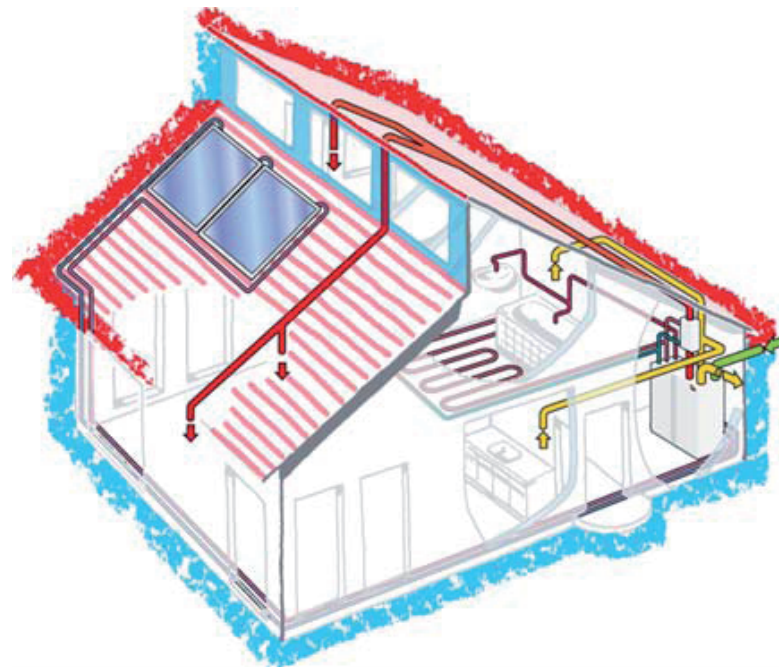

OBJEKTBESCHREIBUNG Rechenbeispiel Bonus- /Kombinationsförderung

EFH-Neubau

Klimazone Frankfurt

175 m² Wohnfläche

THZ 303 SOL + Solaranlage

Basis	850 €
Kombi	750 €
Solar	410 €
	2.010 €

Lfd. Nr.	Bezeichnung	Typ	Best.-Nr.	Stck.	Euro
1	Integralsystem, incl. Solarset	THZ 303 SOL SET	19 00 95	1	12.943,-
2	Luftschlauch	DN 315	16 80 84	2	430,-
3	Wanddurchführung	AWG 315	22 22 30	2	796,-
Preis ohne MwSt. gesamt					14.169,-