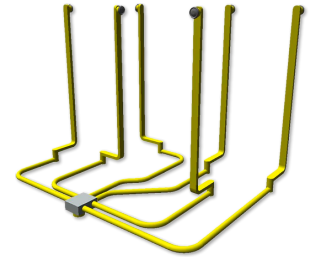

LVS 200 D Set

ZULUFT-/ABLUFTSETS LVS FÜR
DEZENTRALE ZULUFT TVD 100/250 SOL

PRODUKT-NR.: 223454

Die wichtigsten Merkmale

- Flexibles Luftverteilsystem für dezentrale Zuluft- und zentrale Abluftanlage
- Für Wohnungen mit bis zu 200 m² Wohnfläche
- Set bestehend aus dezentrale Zuluftventile, Sammelkasten, Einlassgehäuse, Luftdurchlassgitter, flexible Rohre aus Kunststoffwellschlauch DN 75-DN 90, Wickelfalzrohr DN 160, Flexrohr DN 160, Formteile, Schalldämpfer, Dichtungs- und Lochband

Typ	LVS 80 D Set	LVS 100 D Set	LVS 125 D Set
Bestell-Nr.	159280	159281	223452

Technische Daten

Typ	LVS 160 D Set	LVS 200 D Set	LVS 240 D Set
Bestell-Nr.	223453	223454	223455

Technische Daten

Service-Center