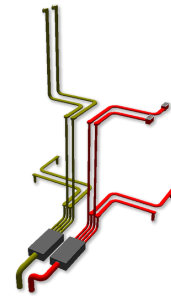

VTK 105 LVS Set

ZULUFT-/ABLUFTSETS VTK FÜR
ZENTRALE ZULUFT TVZ, THZ

PRODUKT-NR.: 190632

Die wichtigsten Merkmale

- Zuluft-/Abluftset Kombiset für flexibles Kunststoffsystem
- Speziell für das deckenhängende Lüftungsgerät

Typ	VTK 120 Balance Set	VTK 160 Balance Set	VTK 200 Balance Set
Bestell-Nr.	190627	190628	190629

Technische Daten

**VTK 240
Balance Set**

**VTK 120
Balance
Topline Set**

**VTK 160
Balance
Topline Set**

Typ

Bestell-Nr.

190630

190671

190672

Technische Daten

**VTK 200
Balance
Topline Set**

**VTK 240
Balance
Topline Set**

VTK 75 LVS Set

Typ			
Bestell-Nr.	190673	190674	190631

Technische Daten

Typ	VTK 105 LVS Set	VTK 80 Z Set	VTK 120 Z Set
Bestell-Nr.	190632	190501	190502

Technische Daten

Typ	VTK 160 Z Set	VTK 200 Z Set	VTK 240 Z Set
Bestell-Nr.	190503	190504	190505