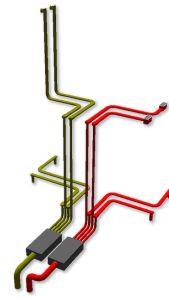

# VTK 120 Balance Topline Set

ZULUFT-/ABLUFTSETS VTK FÜR  
ZENTRALE ZULUFT TVZ, THZ

PRODUKT-NR.: 190671

---

## Die wichtigsten Merkmale

- Zuluft-/Abluftset Kombiset für flexibles Kunststoffsystem
- Gewünschtes Kanalsystem ist bei Auftragserteilung zu definieren
- Komplettes Lüftungsmaterial für die Außen-/Fortluftführung

Typ	VTK 240 Balance Set	VTK 120 Balance Topline Set	VTK 160 Balance Topline Set
Bestell-Nr.	190630	190671	190672
Technische Daten			
Geeignet für	Zu-/Abluftset für zentrale Zuluft	Zu-/Abluftset für zentrale Zuluft	Zu-/Abluftset für zentrale Zuluft