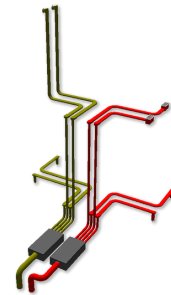

Luftverteilssystem LVE - eine automatische Lüftungsanlage mit Wärmerückgewinnung gehört bei modernen, gut isolierten Gebäuden heute schon fast zum Standard. Der Vorteil bei einem Neubau ist, dass sich das notwendige Luftverteilssystem gemeinsam mit den Leitungen für Heizung und Strom verlegen lässt. Die Lüftungsrohre verschwinden so elegant in der Dämmebene zwischen Betondecke und Estrich. tecalor bietet hierfür eine hochwertige und hygienische Lösung. Die Auslässe können durch verschiedene Designs der Luftgitter dem entsprechenden Wohnambiente angepasst werden.

Flexibles Luftverteilssystem LVS - das LVS überzeugt vor allem durch seine Flexibilität und Langlebigkeit. Die Kunststoffelemente lassen sich selbst schwierigen baulichen Bedingungen problemlos anpassen. Auch wenn sie außen gewellt sind, innen sind sie glatt. So lassen sie sich jederzeit leicht und gründlich reinigen.

Lüftungssets sind erst nach Freigabe einer Planung lieferbar und können nur per E-Mail nachbestellt werden.

Die wichtigsten Merkmale

- Zuluft-/Abluftset Kombiset für flexibles Kunststoffsystem
- Komplettes Lüftungsmaterial für zentrale Zu- und Abluftanlage
- Gewünschtes Kanalsystem ist bei Auftragserteilung zu definieren