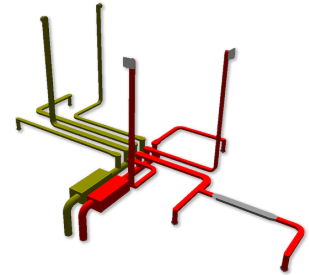

LFK 160 Z Set

ZULUFT-/ABLUFTSET LFK FÜR
ZENTRALE ZULUFT TVZ, THZ

PRODUKT-NR.: 167153

Mit seiner geringen Höhe von 50 mm lässt sich das Flachkanalsystem LFK 160 Z Set im Fußbodenaufbau, in der Wand oder auch in der Decke verlegen. Das robuste, aus hochwertigem Stahlblech gefertigte Verteilsystem übernimmt die Luftführung bei Wohnungslüftungsanlagen. Durch ein cleveres Stecksystem lässt es sich schnell und luftdicht montieren. Glatte Innenwände sorgen für geringe Strömungswiderstände und erleichtern die Reinigung.

Die wichtigsten Merkmale

- Flachkanal-Lüftungsset für zentrale Zu- und Abluftanlage
- Set bestehend aus Zuluft- und Abluftventile mit Einsatz Reinigungsdeckel DN 125

Typ	LFK 60 Z Set	LFK 80 Z Set	LFK 100 Z Set
Bestell-Nr.	223322	223323	167151

Technische Daten

Typ	LFK 125 Z Set	LFK 160 Z Set	LFK 200 Z Set
Bestell-Nr.	167152	167153	220447

Technische Daten

Typ	LFK 240 Z Set	LFK 280 Z Set	LFK 320 Z Set
Bestell-Nr.	223457	232714	190572

Technische Daten