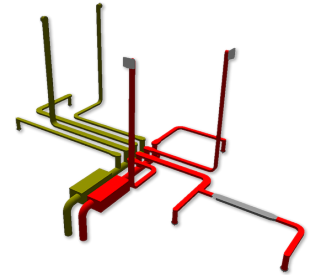

# LFK 280 Z Set

ZULUFT-/ABLUFTSET LFK FÜR  
ZENTRALE ZULUFT TVZ, THZ

PRODUKT-NR.: 232714

Mit seiner geringen Höhe von 50 mm lässt sich das Flachkanalsystem LFK 280 Z Set im Fußbodenaufbau, in der Wand oder auch in der Decke verlegen. Das robuste, aus hochwertigem Stahlblech gefertigte Verteilsystem übernimmt die Luftführung bei Wohnungslüftungsanlagen. Durch ein cleveres Stecksystem lässt es sich schnell und luftdicht montieren. Glatte Innenwände sorgen für geringe Strömungswiderstände und erleichtern die Reinigung.

## Die wichtigsten Merkmale

- Flachkanal-Lüftungsset für zentrale Zu- und Abluftanlage
- Set bestehend aus Zuluft- und Abluftventile mit Einsatz Reinigungsdeckel DN 125

Typ	<b>LFK 60 Z Set</b>	<b>LFK 80 Z Set</b>	<b>LFK 100 Z Set</b>
<b>Bestell-Nr.</b>	223322	223323	167151

Technische Daten

---

Typ	<b>LFK 125 Z Set</b>	<b>LFK 160 Z Set</b>	<b>LFK 200 Z Set</b>
<b>Bestell-Nr.</b>	167152	167153	220447

Technische Daten

---

Typ	<b>LFK 240 Z Set</b>	<b>LFK 280 Z Set</b>	<b>LFK 320 Z Set</b>
<b>Bestell-Nr.</b>	223457	232714	190572