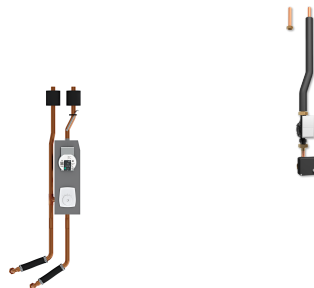

HSBC 3-HKM

PUMPENBAUGRUPPE MISCHERKREIS
FÜR INTEGRALSPEICHER

PRODUKT-NR.: 238825

Die wichtigsten Merkmale

- Optionale Erweiterung mit einem gemischten Heizkreis
- Einfache Installation des vormontierten Sets in den Integralspeicher
- Hydraulische Anschlüsse nach oben, vorne ausgeführt

Typ	HSBC 3-HKM	HSBC-HKM
Bestell-Nr.	238825	234648
Technische Daten		
Anschluss Heizkreis	22 mm	22 mm

Service-Center

Sie haben Fragen? Wir helfen gerne:
Unter der Telefonnummer 05531 99068-95082

Unsere Fachpartner