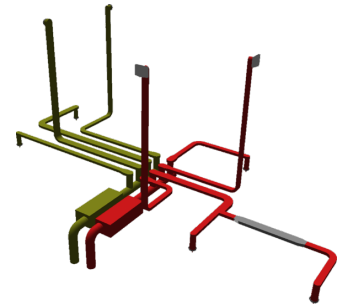

## LUFTVERTEILSYSTEM

PRODUKT-NR.: 223457

Mit seiner geringen Höhe von 50 mm lässt sich das Flachkanalsystem LFK 125 Z Set im Fußbodenaufbau, in der Wand oder auch in der Decke verlegen. Das robuste, aus hochwertigem Stahlblech gefertigte Verteilsystem übernimmt die Luftführung bei Wohnungslüftungsanlagen. Durch ein cleveres Stecksystem lässt es sich schnell und luftdicht montieren. Glatte Innenwände sorgen für geringe Strömungswiderstände und erleichtern die Reinigung.

### Die wichtigsten Merkmale

- Geringe Höhe von nur 50 mm
- Schnelle Montage dank Stecksystem
- Zu- und Abluft-Set aus Stahlblech