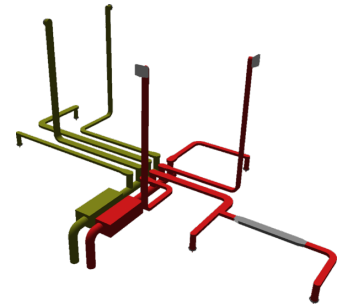

## LUFTVERTEILSYSTEM

PRODUKT-NR.: 190572

Mit seiner geringen Höhe von 50 mm lässt sich das Flachkanalsystem LFK 125 Z Set im Fußbodenaufbau, in der Wand oder auch in der Decke verlegen. Das robuste, aus hochwertigem Stahlblech gefertigte Verteilsystem übernimmt die Luftführung bei Wohnungslüftungsanlagen. Durch ein cleveres Stecksystem lässt es sich schnell und luftdicht montieren. Glatte Innenwände sorgen für geringe Strömungswiderstände und erleichtern die Reinigung.

### Die wichtigsten Merkmale

- Geringe Höhe von nur 50 mm
- Schnelle Montage dank Stecksystem
- Zu- und Abluft-Set aus Stahlblech