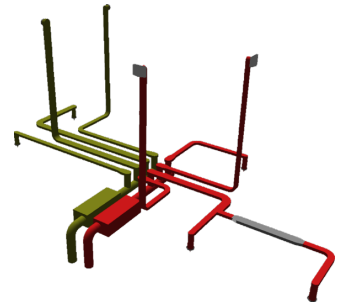

LFK 60 Z Set

LUFTVERTEILSYSTEM

PRODUKT-NR.: 223322

Mit seiner geringen Höhe von 50 mm lässt sich das Flachkanalsystem LFK 125 Z Set im Fußbodenaufbau, in der Wand oder auch in der Decke verlegen. Das robuste, aus hochwertigem Stahlblech gefertigte Verteilsystem übernimmt die Luftführung bei Wohnungslüftungsanlagen. Durch ein cleveres Stecksystem lässt es sich schnell und luftdicht montieren. Glatte Innenwände sorgen für geringe Strömungswiderstände und erleichtern die Reinigung.

Typ	LFK 60 Z Set	LFK 80 Z Set	LFK 100 Z Set
Bestell-Nr.	223322	223323	167151

Technische Daten

Typ	LFK 125 Z Set	LFK 160 Z Set	LFK 200 Z Set
Bestell-Nr.	167152	167153	220447

Technische Daten

Typ	LFK 240 Z Set	LFK 280 Z Set	LFK 320 Z Set
Bestell-Nr.	223457	232714	190572