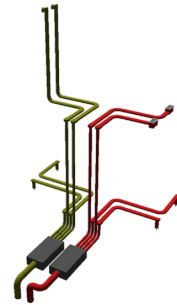

VTK 160 Z set

LUFTVERTEILSYSTEM

PRODUKT-NR.: 190503

Luftverteilssystem VTK-Set (VTK 240 Z Set)

Die VTK-Sets bestehen aus unseren flexiblen Kunststoff-Luftverteilssystemen LVE und/oder LVS. Wählen Sie bei der Bestellung einfach die gewünschte Wohnfläche und die einzelnen Komponenten werden nach einer individuellen Planung zusammengestellt.

Luftverteilssystem LVE - eine automatische Lüftungsanlage mit Wärmerückgewinnung gehört bei modernen, gut isolierten Gebäuden heute schon fast zum Standard. Der Vorteil bei einem Neubau ist, dass sich das notwendige Luftverteilssystem gemeinsam mit den Leitungen für Heizung und Strom verlegen lässt. Die Lüftungsrohre verschwinden so elegant in der Dämmebene zwischen Betondecke und Estrich. tecalor bietet hierfür eine hochwertige und hygienische Lösung. Die Auslässe können durch verschiedene Designs der Luftgitter dem entsprechenden Wohnambiente angepasst werden.

Flexibles Luftverteilssystem LVS - das LVS überzeugt vor allem durch seine Flexibilität und Langlebigkeit. Die Kunststoffelemente lassen sich selbst schwierigen baulichen Bedingungen problemlos anpassen. Auch wenn sie außen gewellt sind, innen sind sie glatt. So lassen sie sich jederzeit leicht und gründlich reinigen.

Lüftungssets sind erst nach Freigabe einer Planung lieferbar und können nur per E-Mail nachbestellt werden.