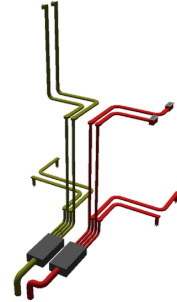

VTK 200 Z set

LUFTVERTEILSYSTEM

PRODUKT-NR.: 190504

Luftverteilsystem VTK-Set (VTK 240 Z Set)

Die VTK-Sets bestehen aus unseren flexiblen Kunststoff-Luftverteilsystemen LVE und/oder LVS. Wählen Sie bei der Bestellung einfach die gewünschte Wohnfläche und die einzelnen Komponenten werden nach einer individuellen Planung zusammengestellt.

Luftverteilsystem LVE - eine automatische Lüftungsanlage mit Wärmerückgewinnung gehört bei modernen, gut isolierten Gebäuden heute schon fast zum Standard. Der Vorteil bei einem Neubau ist, dass sich das notwendige Luftverteilsystem gemeinsam mit den Leitungen für Heizung und Strom verlegen lässt. Die Lüftungsrohre verschwinden so elegant in der Dämmebene zwischen Betondecke und Estrich. tecalor bietet hierfür eine hochwertige und hygienische Lösung. Die Auslässe können durch verschiedene Designs der Luftgitter dem entsprechenden Wohnambiente angepasst werden.

Flexibles Luftverteilsystem LVS - das LVS überzeugt vor allem durch seine Flexibilität und Langlebigkeit. Die Kunststoffelemente lassen sich selbst schwierigen baulichen Bedingungen problemlos anpassen. Auch wenn sie außen gewellt sind, innen sind sie glatt. So lassen sie sich jederzeit leicht und gründlich reinigen.

Lüftungssets sind erst nach Freigabe einer Planung lieferbar und können nur per E-Mail nachbestellt werden.