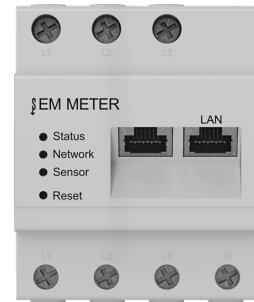

EM Meter

KOMMUNIKATION

PRODUKT-NR.: 201675

Nutzen Sie selbst erzeugten Strom optimal

Betreiben Sie Ihre Wärmepumpe mit dem selbst erzeugten Strom Ihrer Photovoltaikanlage. Um dabei alles im Blick zu behalten, ist dieser Stromzähler genau das Richtige. Er misst die elektrische Einspeise- oder Bezugsleistung am Netzanschluss Ihres Gebäudes- und das in Echtzeit. Diese Daten werden über Ethernet und das Hausnetzwerk an das STIEBEL ELTRON Energiemanagement übertragen und dort genutzt. So erkennt das System jederzeit, ob genügend Solarstrom für den Betrieb Ihrer Wärmepumpe vorhanden ist.

Technik gekonnt kombinieren

Durch die clevere Kopplung von Stromzähler und Energiemanagement optimieren Sie die Stromnutzung und machen den Betrieb Ihrer Anlage besonders effizient. Nach der Montage Ihres Stromzählers durch den/ Ihren Fachhandwerker profitieren Sie von der maximalen Kontrolle rund um die effektive Nutzung Ihres selbst produzierten Stroms.

Die wichtigsten Merkmale

- Erfasst Daten zur Netzeinspeisung und zum Netzbezug in Echtzeit
- Optimierte Nutzung des Solarstroms (Energiemanagement-Software EM Trend benötigt)
- 3-Phasen-Messung für hohe Messgenauigkeit
- Kompatibel mit üblichen Anschlüssen (Einfamilienhaus)